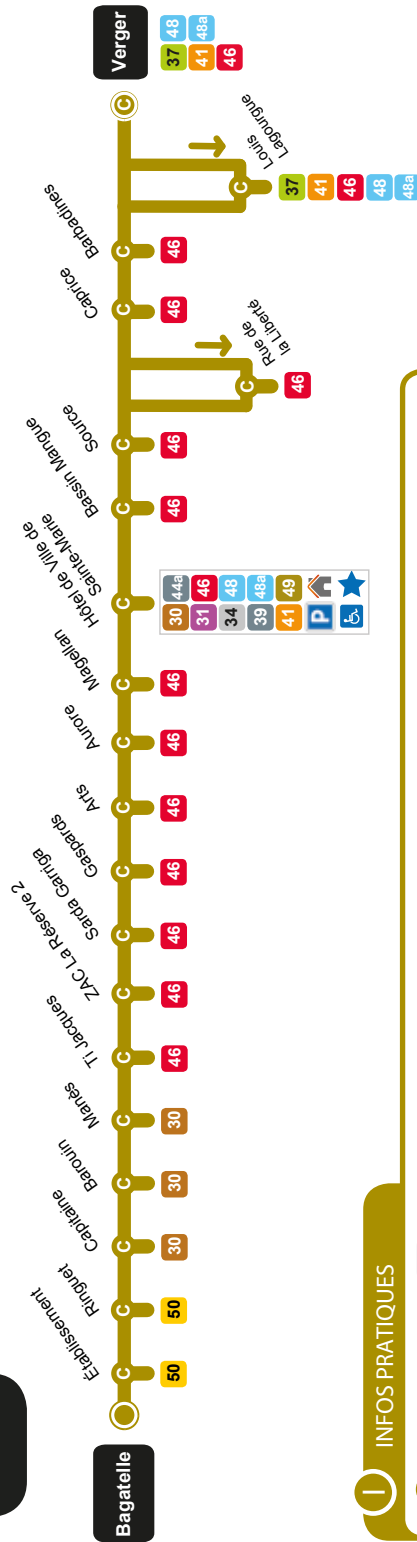

LIGNE Bagatelle Verger

49

1 INFOS PRATIQUES

- C** Correspondances
- P** Parking
- Espace Bus**
- ★** Point de vente Citalis
- ♿** Arrêt accessible aux Personnes à Mobilité Réduite

C CORRESPONDANCES

30 Capitaine	Montée Sano	Flacourt Les Hauts	Chemin Conteur
30 Rivière des Pluies	Hôtel de Ville de Sainte-Marie	Hôtel de Ville de Sainte-Marie	Hôtel de Ville de Ste-Marie
31 Quartier français	Terrain Élixa	Beaufond	Bagatelle
31 Mairie du Chaudron	Hôtel de Ville de Sainte-Marie	Coco Robert	Verger
34 CAF Beauséjour	Piton Cailloux	Piton Fougères	Ringuet
34 Hôtel de Ville de Sainte-Marie	Hôtel de Ville de Sainte-Marie	Hôtel de Ville de Ste-Marie	Hôtel de Ville de Sainte-Marie
		44a	48a
		46	49
		48	50

Du Lundi au Samedi

ALLER

BAGATELLE	06:42	08:30	10:30	12:24	15:42	17:14
BAROUIN	06:49	08:37	10:37	12:31	15:49	17:21
TI JACQUES	06:54	08:42	10:42	12:36	15:54	17:26
GASPARDS	06:55	08:43	10:43	12:37	15:55	17:27
HOTEL DE VILLE SAINTE-MARIE	07:00	08:48	10:48	12:42	16:00	17:32
SOURCE	07:04	08:52	10:52	12:46	16:04	17:36
VERGER	07:08	08:56	10:56	12:50	16:08	17:40

RETOUR

VERGER	07:10	08:58	11:00	13:00	16:10	17:40
SOURCE	07:14	09:02	11:04	13:04	16:14	17:44
HOTEL DE VILLE SAINTE-MARIE	07:18	08:08	09:06	10:00	11:08	11:53	13:08	15:22	16:18	16:53	17:48
GASPARDS	08:13	10:05	11:58	15:27	16:58
TI JACQUES	08:16	10:08	12:01	15:30	17:01
BAROUIN	08:21	10:13	12:06	15:35	17:06
BAGATELLE	08:28	10:20	12:13	15:42	17:13

Dimanche et jours fériés

ALLER

BAGATELLE	08:20	10:35
BAROUIN	08:27	10:42
TI JACQUES	08:32	10:47
GASPARDS	08:33	10:48
HOTEL DE VILLE SAINTE-MARIE	08:40	10:55
SOURCE	08:44	10:59
VERGER	08:48	11:03

RETOUR

VERGER	08:50	11:05
SOURCE	08:54	11:09
HOTEL DE VILLE SAINTE-MARIE	07:55	08:58	10:13	11:13
GASPARDS	08:02	10:20
TI JACQUES	08:03	10:21
BAROUIN	08:08	10:26
BAGATELLE	08:15	10:33